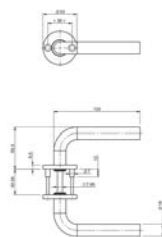

## Omschrijving

Rond rozet, L kruk - kruk, geveerd,  $\varnothing$ 7mm nokken, massieve krukstift 8mm (9mm adaptor), geborsteld RVS, grade 4, 10 paar

L kruk op rond rozet voor de utiliteit. Beschikbaar voor standaard, intensief, of zeer intensief gebruik. Uitgevoerd in geborsteld RVS en zwart.

## Eigenschappen

- Geveerde krukken, vastdraaibaar gemonteerd op stalen onderconstructie.
- Keuze uit modellen voor standaard, intensief of zeer intensief gebruik
- RVS afdekrozetten voor onzichtbare bevestiging
- Fijn geborsteld roestvrijstaal
- Diameter krukken: 16 of 19mm
- Geleverd met 8mm HESO stift en bevestigingsschroeven M4 x 60 (inkortbaar)